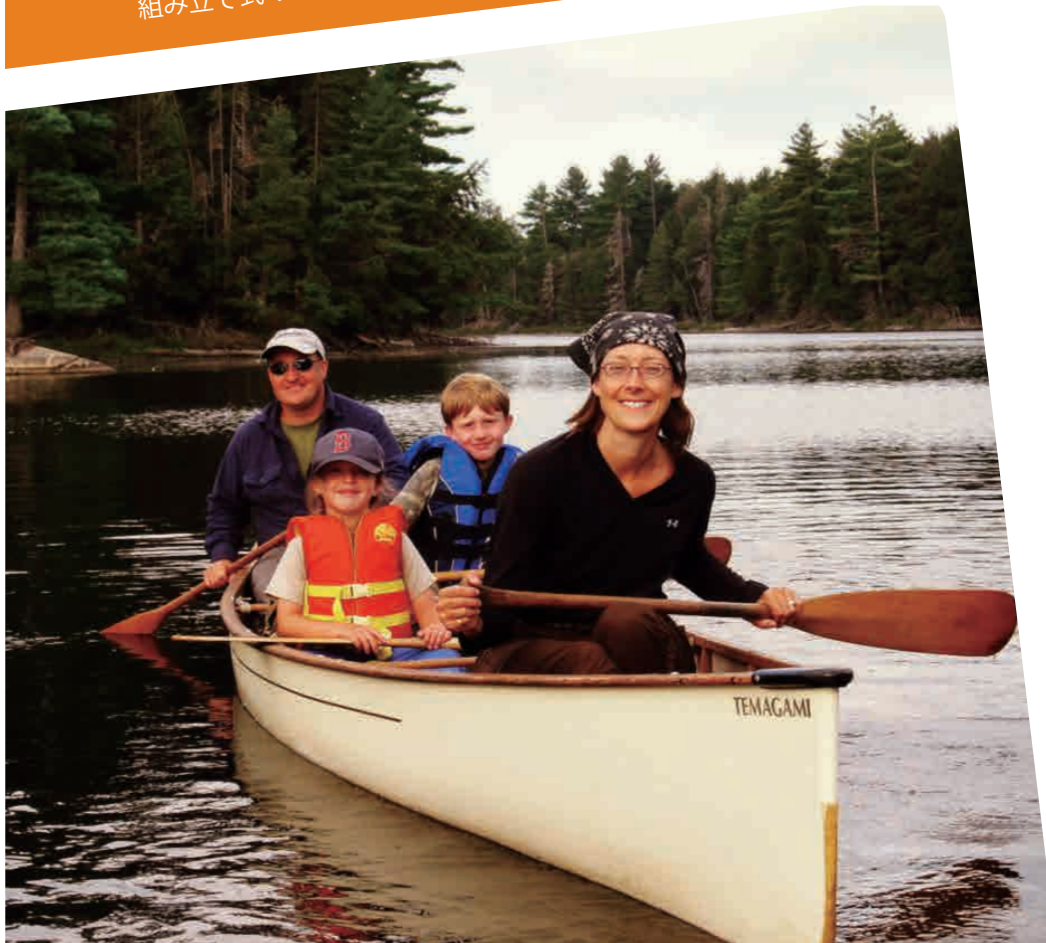

## FAMILY CAMPING WITH CANOES

ファミリーキャンプにアクティビティーを取り入れてみませんか？  
 カヌーがあれば目の前の美しい湖面にいつでも漕ぎ出すことができます。水の上から見る景色は特別なもの。普段味わえない感動は家族みんなで共有したいですね。  
 アリーカヌーにも大型のサイズがラインナップしています。  
 大人でも3-4人乗れるアリー711 オールラウンド18フィート。  
 長さは5.5mもありますが重さはたったの21kg、運搬も楽々です。  
 組み立て式のアリーは普段畳んでおくことも可能です。

### アリー 711 オールラウンド 18フィート

この大きなアリーは611/811と同じシェイプでありながら長さは18フィートもあり、フラットなボトムと相まって、並外れた安定感を持ちます。非常に浮力に優れ積載量は415kg、3-4人の大人と荷物を運ぶことができます。静かな湖面を家族で楽しむには最適、テクニックさえあれば川下りも可能です。